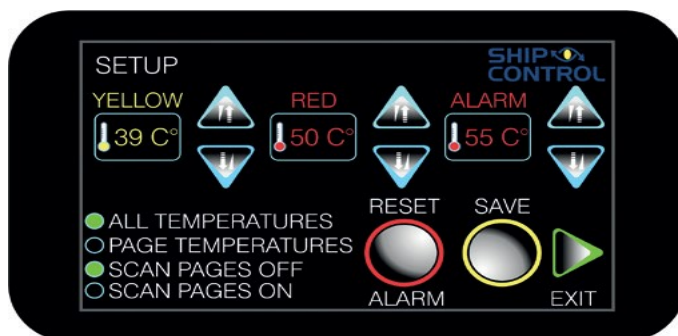

Batterie Lito Powerbrick		
Art.	Descrizione	Prezzo
Accessori		€ escluso IVA
CC500-3M	Coloumb Counter CC500 Shunt + display + cable for extraction of the State of Charge (SOC) - 3M	€ 277,00
CC500-5M	Coloumb Counter CC500 Shunt + display + cable for extraction of the State of Charge (SOC) - 5M	€ 281,00
BATTERY BALANCER	Electronic card dedicate to balance Current between the batteries in series	€ 179,00

Art.	CANADUS	Prezzo
		€ escluso IVA
CANADUS HD 1224	Ricondizionatore per batterie CANADUS HD 1224	Prezzo su richiesta

BTC PRO		
Art.	Descrizione	Prezzo
		€ escluso IVA
B.T.C	Scheda di acquisizione	prezzo su richiesta
DISPLAY TOUCH 5	Pannello visualizzazione touchscreen 5" con cornice di alluminio	prezzo su richiesta
T.S.	Sensore di temperatura con cavo	prezzo su richiesta

Il BTC Pro è un controller per batterie che controlla la temperatura di ogni singola batteria. Ogni scheda di acquisizione controlla fino a 8 batterie di banchi diversi, in ambienti diversi separati e ricaricate da fonti diverse.