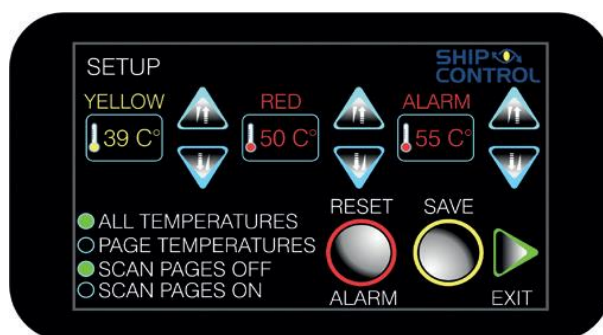

Art.	CANADUS	Prezzo
CANADUS HD 1224	Ricondizionatore per batterie CANADUS HD 1224	€ 407,00

H2O Genius		
Innovativa soluzione ecologica per il trattamento delle acque navali; senza manutenzione, riduce l'utilizzo dei prodotti chimici, permette il risparmio di acqua, allunga la vita degli impianti, elimina il calcare ed i sedimenti, batteri, funghi e alghe		Prezzo su richiesta

BTC PRO		
Art.	Descrizione	Prezzo
B.T.C	Scheda di acquisizione	prezzo su richiesta
DISPLAY TOUCH 5	Pannello visualizzazione touchscreen 5" con cornice di alluminio	prezzo su richiesta
T.S.	Sensore di temperatura con cavo	prezzo su richiesta